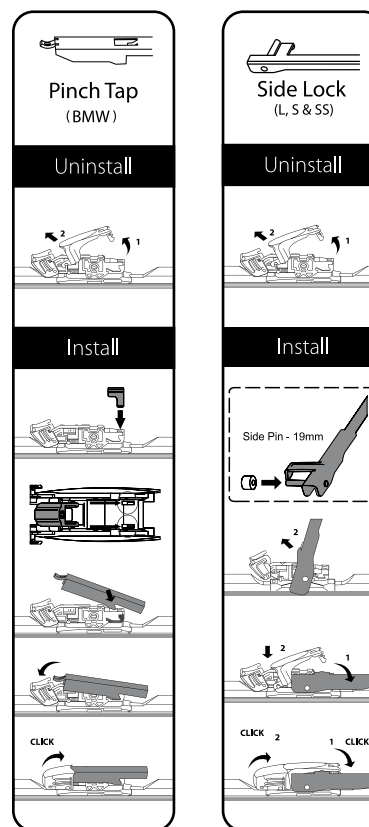

INSTALLATION GUIDE

1

INSTALLATION GUIDE

2

APPLICATION GUIDE

BRAND / MODEL	YEAR	SIZE
ALFA ROMEO		
ALFA 145, 146	97 -	19 / 22
ALFA 47, GT (937)	- 05	16 / 22
ALFA 156 (932)	00 - 05	20 / 22
ALFA 166 (936)	98 -	19 / 21
BMW		
5 SERIES - E39	95 - 03	22 / 26
CHEVROLET		
AVEO	04 -	16 / 22
CAPTIVA	06 -	16 / 22
CAPTIVA	13 -	16 / 24
CRUZE	09 -	18 / 24
NABIRA	03 -	24 / 24
OPTRA	04 -	19 / 21
ORLANDO	13 -	19 / 24
SPARK	05 -	24 / 20
CITREON		
BELINGO	96 -	22 / 22
C2, C3	03 -	18 / 24
C5 (X4)	01 - 03	18 / 26
C8	02 -	26 / 26
EVASION	94 - 02	20 / 26
XSARA PICASSO	00 - 05	26 / 26
DAIHATSU		
GRAND MAX	12 -	19 / 19
HONDA		
ACCORD	99 -	19 / 24
ACCORD	13 -	19 / 26
ACCORD i-VTEC	03 -	18 / 26
ACCORD i-VTEC	08 -	22 / 24
CITY (SY8)	96 - 02	18 / 19
CITY (i-DSI/VTEC)	03 -	14 / 24
CITY 1.5 i-VTECH	08 -	14 / 24
CIVIC (S04)	95 -	18 / 19
CIVIC (1.7 VTEC)	01 -	19 / 21
CIVIC1.8, 2.0	06 -	23 / 28
CIVIT 1.8, 2.0 (X)	12 -	23 / 26
CR-V I (RD)	95 - 02	20 / 20
CR-V II (RD)	02 - 06	20 / 21
CR-V III (RE)	07 -	16 / 26
CR-V IV (RE)	12 -	16 / 26
CR-Z	10 -	20 / 26
FREED	08 -	14 / 26
JAZZ (1.5 i-DSI/VTEC)	03 -	14 / 24

BRAND / MODEL	YEAR	SIZE
86	12 -	20 / 22

511 17 001 14.01 (14")
 511 17 002 14.01 (16")
 511 17 003 14.01 (17")
 511 17 004 14.01 (18")
 511 17 005 14.01 (19")
 511 17 006 14.01 (20")
 511 17 007 14.01 (21")
 511 17 008 14.01 (22")
 511 17 009 14.01 (24")
 511 17 010 14.01 (26")
 511 17 011 14.01 (28")