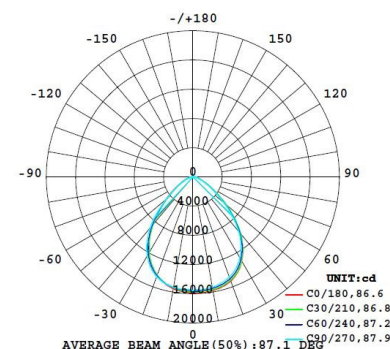

Produkt możliwy do zamówienia również w barwach światła:
biała ciepła (3000K) lub biała zimna (6500K),
dostępne są także kąty świecenia 60°, 90°.

Enjoy it.