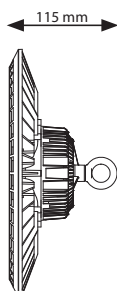

Highbay Led Jupiter IP65

Blaupunkt Highbay Jupiter 150W

Produkt możliwy do zamówienia również w barwach światła:
biała ciepła (3000K) lub biała zimna (6500K),
dostępne są także kąty świecenia 60°, 90°.

Enjoy it.