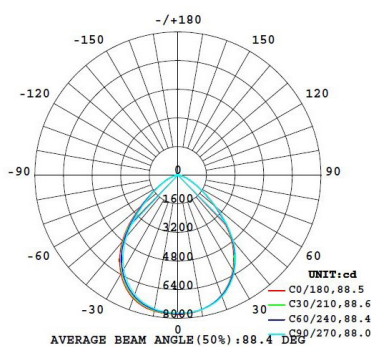

Highbay Led Jupiter IP65