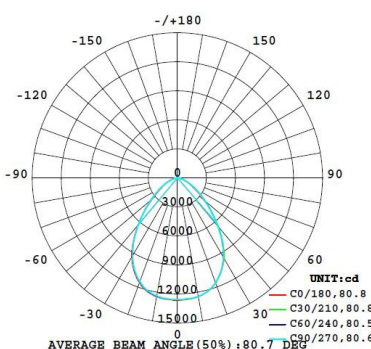

Highbay Led Jupiter IP65

Produkt możliwy do zamówienia również w barwach światła:
biała ciepła (3000K) lub biała zimna (6500K),
dostępne są także kąty świecenia 60°, 90°.

Enjoy it.