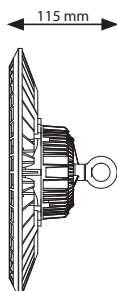

Highbay Led Jupiter IP65

Blaupunkt Highbay Jupiter 100W

Produkt możliwy do zamówienia również w barwach światła:
biała ciepła (3000K) lub biała zimna (6500K),
dostępne są także kąty świecenia 60°, 90°.

Enjoy it.