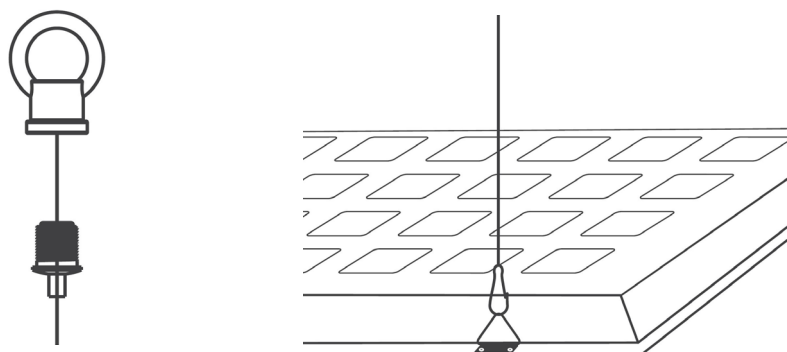

Kąt świecenia: **120°**

Gwarancja: **3 lata**

Żywotność: **50 000h**

Panel Led Quantum 40W

Montaż podtynkowy:

Blaupunkt Panel LED Quantum 40W

Montaż podwieszany:

BLAUPUNKT PANEL LED QUANTUM 40W WITH CLIPS