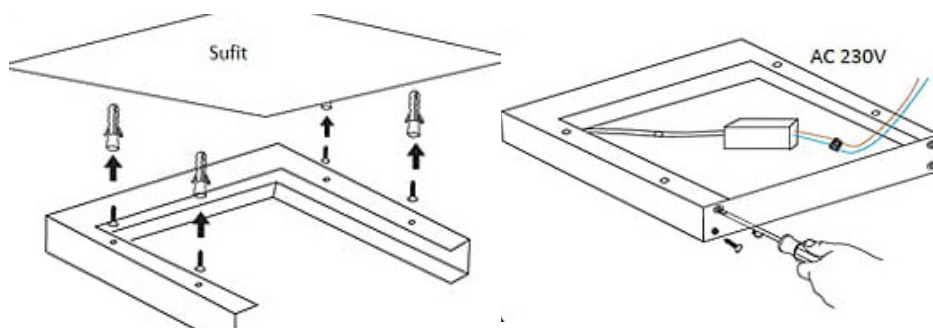

Kąt świecenia: **120°**

Gwarancja: **3 lata**

Żywotność: **50 000h**

Panel Led Quantum 40W

Montaż podtynkowy:

Blaupunkt Panel LED Quantum 40W

Montaż podwieszany:

BLAUPUNKT PANEL LED QUANTUM 40W WITH CLIPS

Montaż natynkowy:

Blaupunkt Panel LED Quantum 40W NARROW INPUT

* Akcesoria montażowe należy zakupić osobno.

Enjoy it.