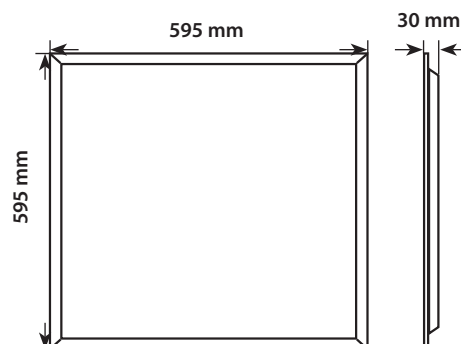

LATA GWARANCJI

Moc / Jasność
40 W / 4400lm

Brak
migotania

Żywotność
diod

Materiał
Alluminium

Barwa Świecenia
biała naturalna

Enjoy it.

Kod EAN: **5907622671647**

SKU: **BLAUPUNKT-PLS
40NW**

Barwa światła: **Biała naturalna 4000K**

Strumień świetlny: **4400lm**

Power Factor: **>0,95**

Moc: **40W**

CRI/Ra: **>80**

Wydajność: **110lm/W**

Kąt świecenia: **120°**

Gwarancja: **3 lata**

Żywotność: **50 000h**